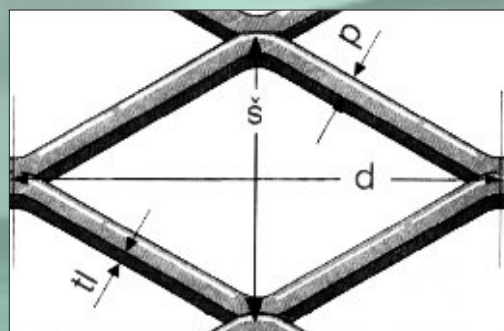

Např. oko 42 x 12 mm - délka oka 42 mm je // s 1600 mm, 2000 mm a 2400 mm.

Další rozměry je možno vyrobit na míru, dle požadavku zákazníka.

K panelům lze vyrobit stejným způsobem i brány a branky.

Ucelený systém kovového oplocení zahrnuje plotová pole z tahokovu, křídlové a posuvné brány a branky. Zajistí reprezentativní vjezd a vstup na váš pozemek a zároveň vyšší bezpečnost a pohodlný přístup. Uplatní se při oplocení nejrůznějších objektů.

Panely jsou ošetřeny žárovým zinkováním, dále je možná barevná úprava komaxitem dle vzorníku RAL.

Běžně se panely vyrábí z tahokovů s těmito velikostmi ok:  
délka x šířka oka (d x š)

42 x 12 mm

30 x 23 mm

90 x 33 mm (nízkoúhledový)

112 x 52 mm (nízkoúhledový)

Na zakázku lze panely vyrobit z dalších perforovaných materiálů (děrovaný plech, drátěná síť ...)

d - délka oka  
š - šířka oka  
tl - síla plechu  
p - posuv